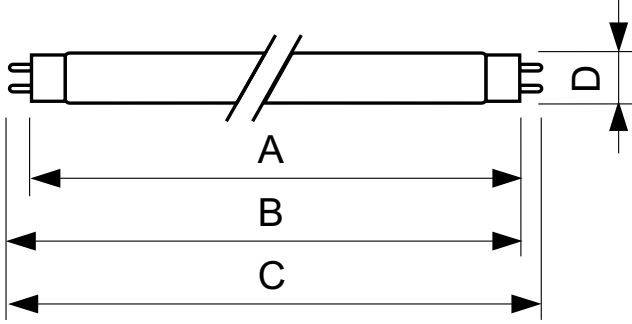

### Ürün veri

Genel Bilgiler	
Kapak Tabanı	G13 [ Medium Bi-Pin Fluorescent]
Ana Uygulama	Blacklight Blue
%50 Anzaya Kadar Kullanım Ömrü (Nom)	15000 h
Kullanım Ömrü (Nom)	12000 h
Işık Teknik Ayrıntıları	
Renk Kodu	108 [ 08 kurşunsuz cam]
Renk Kodlaması	Blacklight Blue
Tanımlı LLMF 2000 s	10 %
Tanımlı LLMF 6000 s	15 %
Çalıştırma ve Elektrikle İlgili Bilgiler	
Power (Rated) (Nom)	36 W
Lamba Akımı (Nom)	0,44 A
Voltaj (Nom)	103 V
Onay ve Uygulama	
Cıva (Hg) İçeriği (Nom)	5,0 mg

UV	
UV-B/UV-A (IEC)	0,2 %
UV-A Işınması 100 sa (IEC)	9,5 W
Ürün Verileri	
Tam ürün kodu	871150095115140
Sipariş ürün adı	TL-D 36W BLB 1SL/25
EAN/UPC - Ürün	8711500951151
Sipariş kodu	95115140
Numeratör - Paket Başına Miktar	1
Numeratör - Büyük kutu başına paket sayısı	25
Malzeme No. (12NC)	928048510805
Net Ağırlık (Parça Başı)	211,000 g

### Boyutlu çizim

Product	D (max)	A (max)	B (max)	B (min)	C (max)
TL-D 36W BLB 1SL/25	28 mm	1199,4 mm	1206,5 mm	1204,1 mm	1213,6 mm

TL-D 36W/108